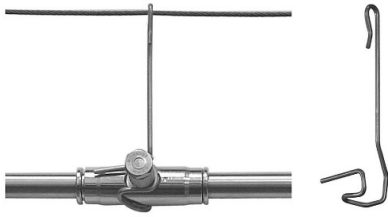

BRUMISATION

**FIXATION SUR CABLE
INOX**

NORMATIC PUSH IN FITTING SYSTEM

CONNEXION PAR RACCORD RAPIDE

BUSE DE BRUMISATION

INSTALLATION TYPE POUR BRUMISATION